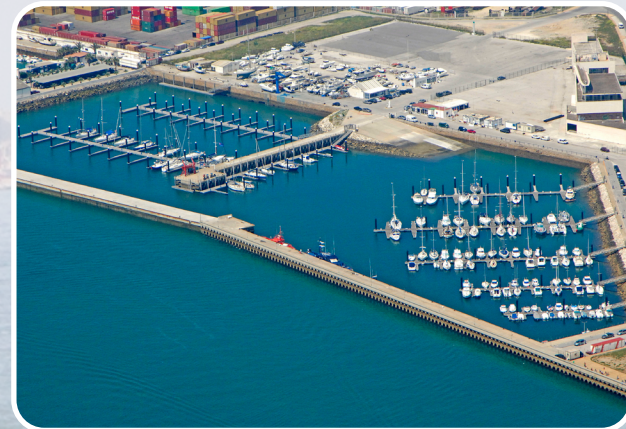

PUERTO DEPORTIVO PUERTO AMÉRICA

81 50 58 92 38

Address: Punta de San Felipe, s/n. 11004 Cádiz Contact: +34 856 580 002 - puertoamerica@puertosdeandalucia.es