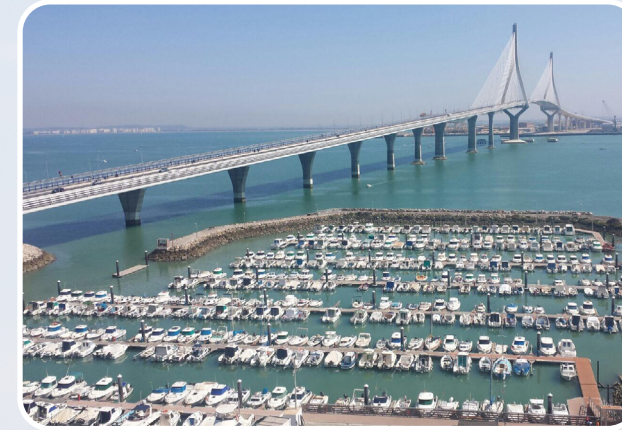

CLUB DEPORTIVO ASOCIACIÓN VIENTO DE LEVANTE

426

Address: Av. de la Bahía, s/n. 11012 Cádiz Contact: +34 956 200 101 - barcosvientolevante@gmail.com